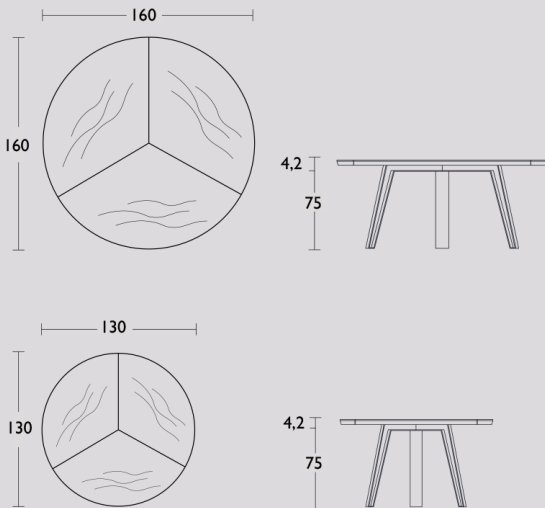

MAATMOGELIJKHEDEN & SPECIFICATIES SIZE OPTIONS & SPECIFICATIONS

Side-to-Side round

Uitvoeringen

Zeep: gezeept eiken

Olie: naturel eiken, gerookt eiken, naturel massief noten

Lak: aged eiken, ash grey eiken, coal black eiken, white wash eiken, Skylt soap look eiken, smoked Skylt soap look eiken