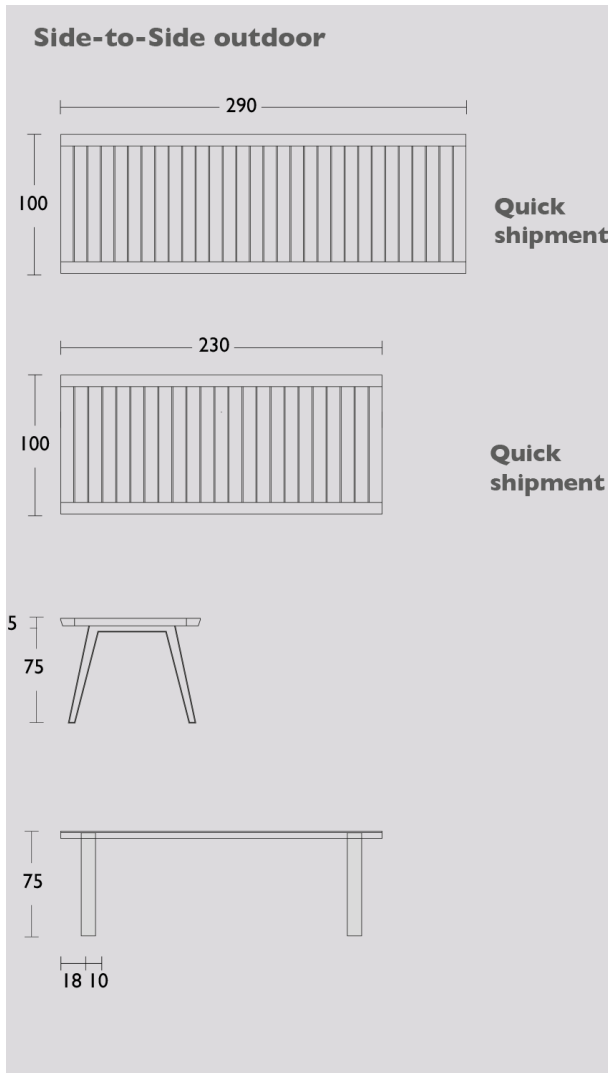

MAATMOGELIJKHEDEN & SPECIFICATIES SIZE OPTIONS & SPECIFICATIONS

Tafelblad

Massief Iroko hout. Deze tropische hardhoutsoort is van Afrikaanse afkomst en van erg hoge kwaliteit. De kleur en houteigenschappen zijn te vergelijken met teakhout. Dit houtsoort is gecertificeerd en wordt op een duurzame manier gekapt.

Onderstel

Gewalst staal gesneden met behulp van laser cut-technology standaard afgewerkt met een speciale outdoor lakbehandeling verkrijgbaar in donker grijzpoedercoating en wit RAL 9010.

Maatwerk

Andere RAL kleuren voor het onderstel zijn op verzoek mogelijk. De positie van het frame is niet aan te passen.

Frame

Laser cut rolled powder coated steel standard finished with a special outdoor paint treatment available in the colors dark grey or white (RAL 9010).

Custom size

Other colors of the frame can be changed upon request. The position of the frame cannot be adjusted.