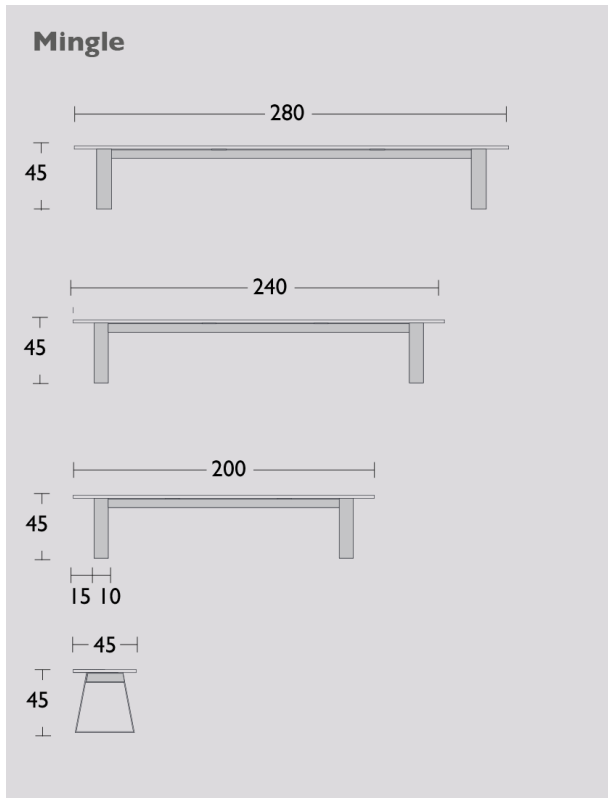

MAATMOGELIJKHEDEN & SPECIFICATIES SIZE OPTIONS & SPECIFICATIONS

Uitvoeringen

Zeep: gezeept eiken

Olie: naturel eiken, gerookt eiken, naturel massief noten

Lak: aged eiken, ash grey eiken, coal black eiken, white wash eiken, Skylt soap look eiken, smoked Skylt soap look eiken

(Kijk voor de voorbeelden bij 'Materiaal- en kleurmogelijkheden')

Tafelblad

Massief Frans eiken en massief Amerikaans noten (verantwoorde houtkap).

Het roken is een natuurlijk proces d.m.v. ammonia, waardoor het eiken donkerder wordt van uitstraling. Naturel versies zijn afgewerkt met lijnolie of zeep. De gebeitst gelakte uitvoeringen eiken worden eerst gebeitst met de gewenste kleur en afgewerkt met een transparante matte lak. Skylt is een lak die in meerdere matte lagen wordt aangebracht en zorgt voor een ruwere onbehandelde "look en feel".

De uitvoeringen afgewerkt met olie zijn op verzoek ook af te werken met transparante matte lak.

Geborsteld

Het borstelen van de tafel is mogelijk. Noesten worden opgevuld met een twee compartimenten hars. Het proces van het borstelen zorgt voor een sterkere tekening van de nerven van het hout.

Onderstel

Gewalst staal gesneden met behulp van laser cut-technology standaard afgewerkt met een donkergrijze poedercoating.

Maatwerk

Afwijkende maten, kleuren en houtsoorten zijn op verzoek mogelijk. Andere RAL kleuren voor het onderstel zijn op verzoek mogelijk.

Finishes

Soap: soaped oak

Oil: natural oak, smoked oak, natural American walnut

Lacquer: aged oak, ash grey oak, coal black oak, white wash oak, Skylt soap look oak, smoked Skylt soap look oak

(For examples, see "Material and color options")

Table top

Solid French oak and solid American walnut (responsible harvest wood).

The smoking is a natural process which is done with ammoniac. The smoking process brings out the natural dark brown color. Color differences may occur because of the variety of acid in the wood. Natural versions are being treated with linseed oil or soap. The "aged", "ash grey", "coal black", "skylt soap look" and "skylt smoked" oak versions are first stained and finished with a mat transparent lacquer.

Brushed

Brushing the table is possible. Nests are filled with a two-compartment resin. The brushing process ensures a stronger drawing of the grain of the wood.

Frame

Laser cut rolled steel powder coated in the color dark grey.

Custom size

Custom size and different colors or wood are possible. Other colors of the frame can be changed upon request.