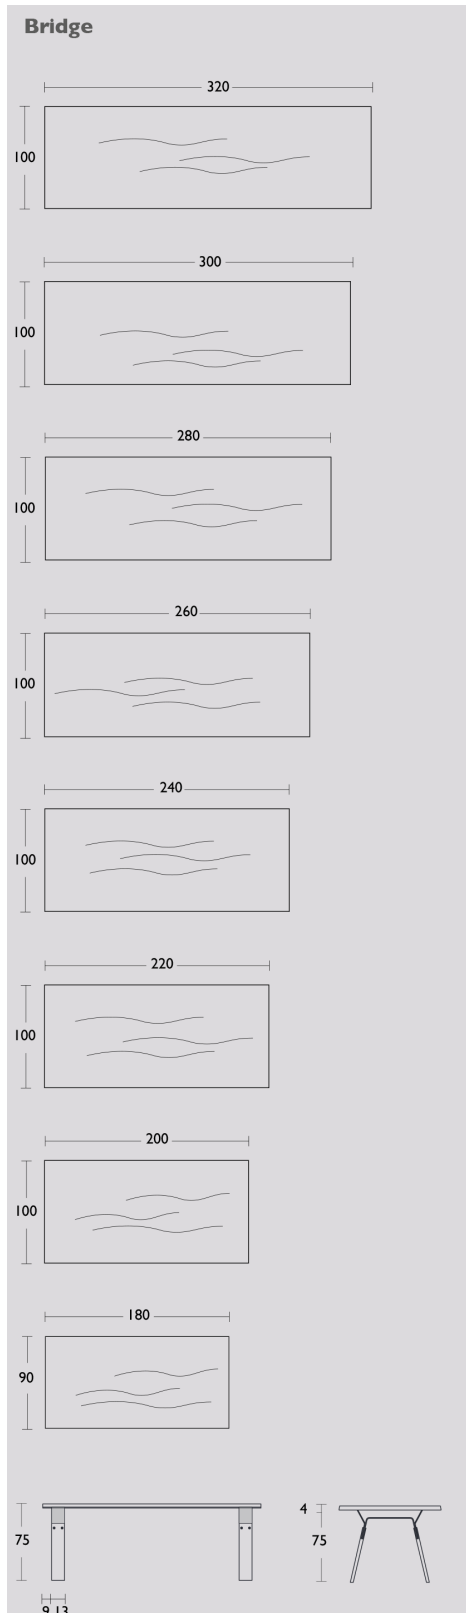

MAATMOGELIJKHEDEN & SPECIFICATIES SIZE OPTIONS & SPECIFICATIONS

Uitvoeringen

Zeep: gezeept eiken

Olie: naturel eiken, gerookt eiken, naturel massief noten

Lak: aged eiken, ash grey eiken, coal black eiken, white wash eiken, Skylt soap look eiken, smoked Skylt soap look eiken

(Kijk voor de voorbeelden bij 'Materiaal- en kleurmogelijkheden')

Tafelblad

Massief Frans eiken en massief Amerikaans noten (verantwoorde houtkap).

Het roken is een natuurlijk proces d.m.v. ammonia, waardoor het eiken donkerder wordt van uitstraling. Naturel versies zijn afgewerkt met lijnolie of zeep. De gebeitst gelakte uitvoeringen eiken worden eerst gebeitst met de gewenste kleur en afgewerkt met een transparante matte lak. Skylt is een lak die in meerdere matte lagen wordt aangebracht en zorgt voor een ruwere onbehandelde "look en feel".

De uitvoeringen afgewerkt met olie zijn op verzoek ook af te werken met transparante matte lak.

Geborsteld

Het borstelen van de tafel is mogelijk. Noesten worden opgevuld met een twee compartimenten hars. Het proces van het borstelen zorgt voor een sterkere tekening van de nerven van het hout.

Onderstel

Gewalst staal gesneden met behulp van laser cut-technology standaard afgewerkt met een donkergrijze poedercoating.

Maatwerk

Afwijkende maten, kleuren en houtsoorten zijn op verzoek mogelijk. Andere RAL kleuren voor het onderstel ook.