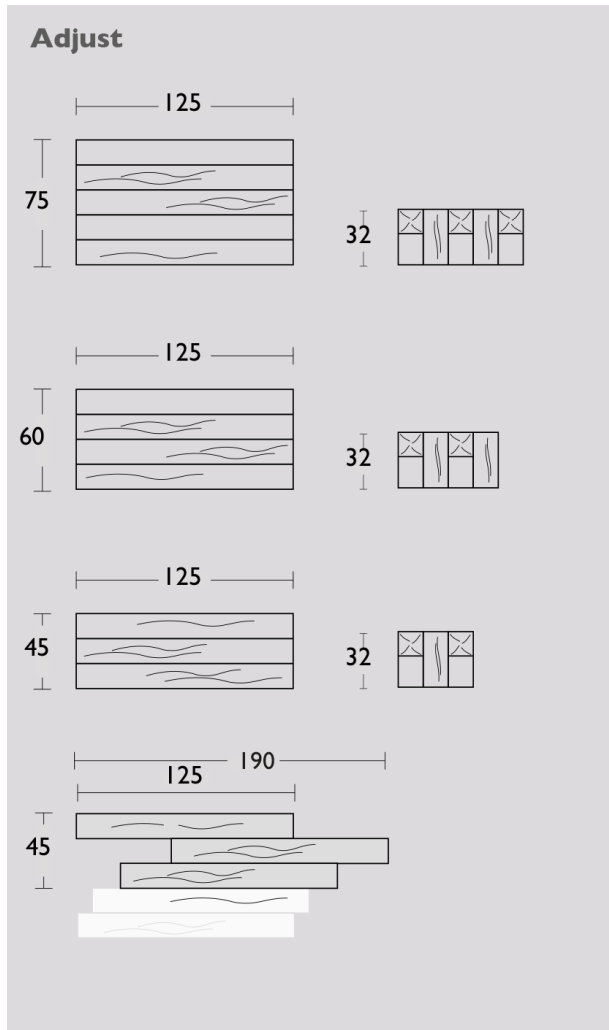

MAATMOGELIJKHEDEN & SPECIFICATIES SIZE OPTIONS & SPECIFICATIONS

Uitvoeringen

Zeep: gezeept eiken

Olie: naturel eiken, gerookt eiken

Wax: coal black eiken

(Kijk voor de voorbeelden bij 'Materiaal- en kleurmogelijkheden')